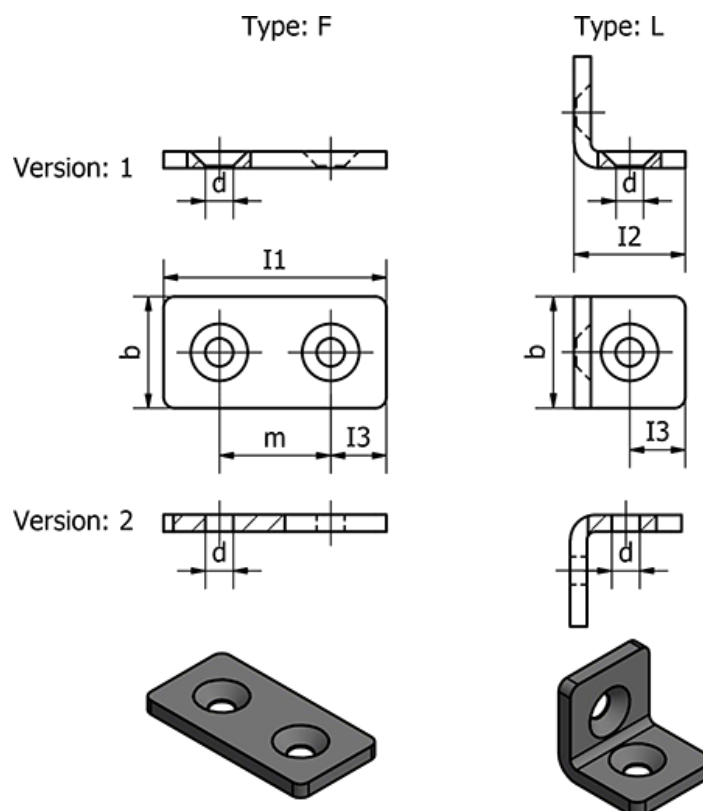

Varenummer: 209674545L2SW

Beskrivelse: E+G Vinkelbeslag til profilsystem - GN 967-45-45-L-2-SW

Mål

b	= 45
d	= 8.3
I1	= -
I2	= 45
I3	= 22.5
m	= 45
s	= 5
Vægt (g)	= 136